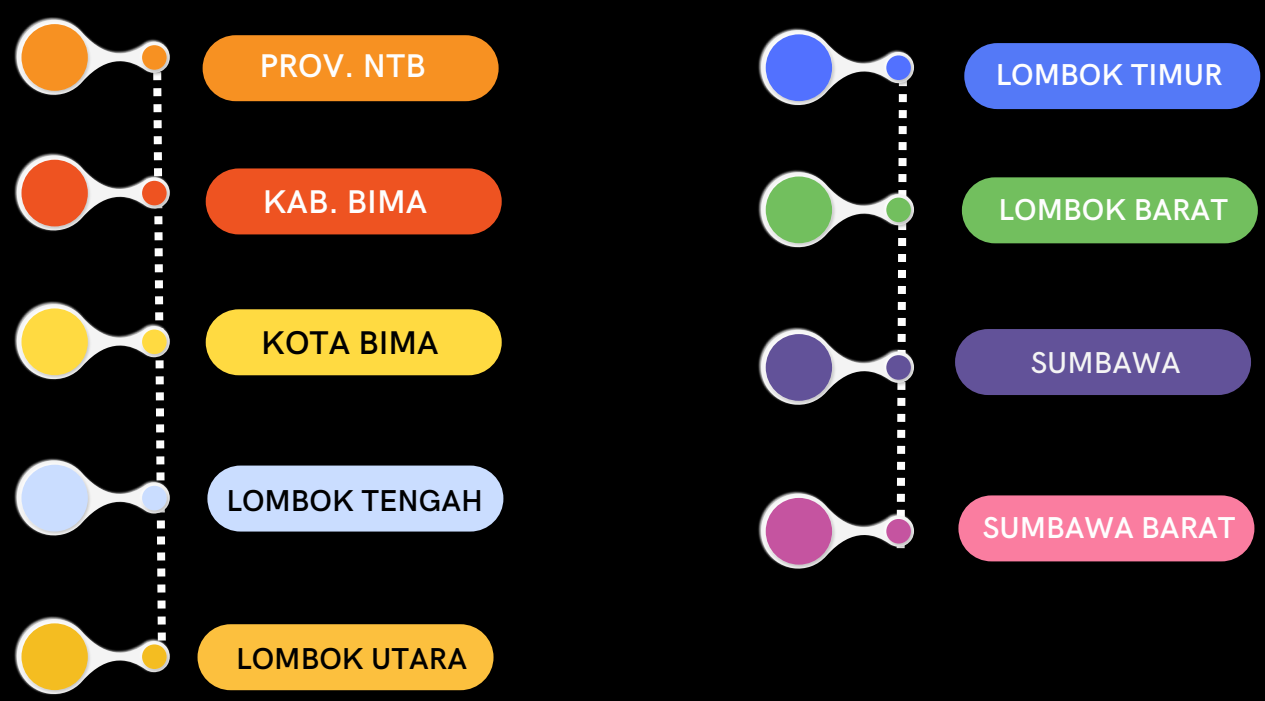

Hasil seleksi PPPK tenaga teknis tahun 2022 memiliki nilai tertinggi sebesar 659 dan nilai terendah sebesar 5

SELEKSI PPPK TENAGA TEKNIS TAHUN 2022

WILAYAH BALI

627
PESERTA

Total Jumlah Peserta Seleksi
PPPK Tenaga Teknis Tahun
2022 Wilayah Bali

**PROV
BALI**

NILAI HASIL SELEKSI

TERTINGGI
631

TERENDAH
270

TITIK LOKASI UJIAN

**Kantor Regional X BKN
Denpasar**

SELEKSI PPPK TENAGA TEKNIS TAHUN 2022

WILAYAH NTB

6.543

PESERTA

Total Jumlah Peserta Seleksi
PPPK Tenaga Teknis Tahun
2022 Wilayah NTB

NILAI HASIL SELEKSI

INSTANSI YANG MEMILIKI FORMASI SELEKSI PPPK TENAGA TEKNIS TAHUN 2022

SELEKSI PPPK TENAGA TEKNIS TAHUN 2022

WILAYAH NTT

4.343
PESERTA

Total Jumlah Peserta Seleksi PPPK Tenaga Teknis Tahun 2022 Wilayah NTT

INSTANSI YANG MEMILIKI FORMASI SELEKSI PPPK TENAGA TEKNIS TAHUN 2022

TITIK LOKASI UJIAN WILAYAH NTT

- | | | | |
|---|------------------------|----|---|
| 1 | UPT BKN KUPANG | 8 | RUANG CAT BKPSDM KAB. SUMBA TIMUR |
| 2 | SMAN 1 ATAMBUA | 9 | STASIUN CAT BKPSDM KAB. SUMBA BARAT |
| 3 | SMKN 1 KEFAMENANU | 10 | GEDUNG CAT BKPSDM KAB. LEMBATA |
| 4 | SMP NEGERI 01 KALABAHI | 11 | GEDUNG CAT BKPSDM KAB. SUMBA BARAT DAYA |
| 5 | SMKN 1 MAUMERE | 12 | BKPSDM KAB. SUMBA TENGAH |
| 6 | SMA N 1 LARANTUKA | 13 | AULA KANTOR BUPATI SABU RAIJUA |
| 7 | SMKN 1 LABUAN BAJO | 14 | BKPSDM KAB. ENDE |