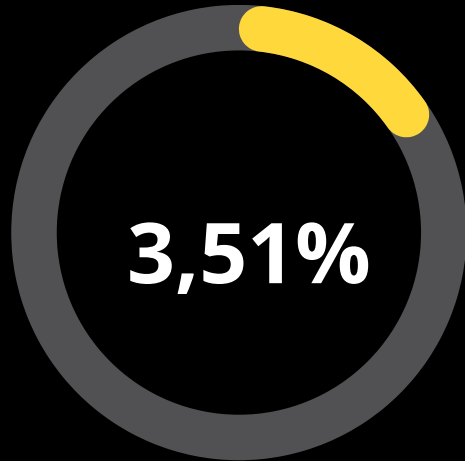

SELEKSI PPPK TENAGA TEKNIS TAHUN 2022 INSTANSI DAERAH WILAYAH KERJA KANTOR REGIONAL X BKN

Total Jumlah Peserta Seleksi PPPK Tenaga Teknis Tahun 2022 Instansi Daerah Wilayah Kerja Kantor Regional X BKN yang mengikuti seleksi di 22 Titik Lokasi Wilayah Kerja Kantor Regional X BKN

Tanggal Pelaksanaan

s/d

DATA KEHADIRAN PESERTA

HADIR

TIDAK HADIR

Total jumlah peserta yang hadir sebanyak 11.109 peserta dan tidak hadir sebanyak 404 peserta dari total peserta sebanyak 11.513 peserta

NILAI HASIL SELEKSI

Hasil seleksi PPPK tenaga teknis tahun 2022 memiliki nilai tertinggi sebesar 659 dan nilai terendah sebesar 5

SELEKSI PPPK TENAGA TEKNIS TAHUN 2022

WILAYAH BALI

627
PESERTA

Total Jumlah Peserta Seleksi
PPPK Tenaga Teknis Tahun
2022 Wilayah Bali