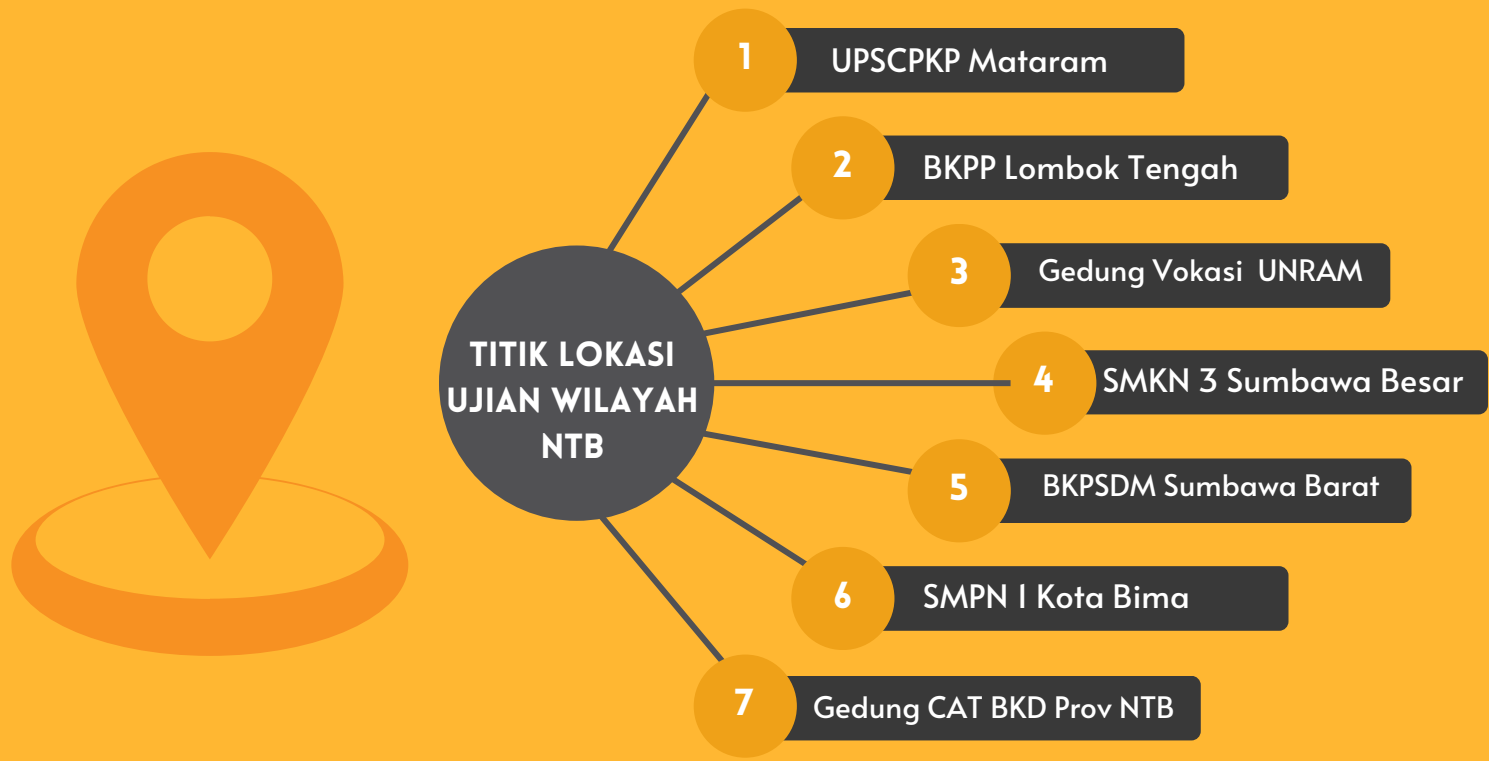

**PROV
BALI**

NILAI HASIL SELEKSI

TERTINGGI
631

TERENDAH
270

TITIK LOKASI UJIAN

**Kantor Regional X BKN
Denpasar**

SELEKSI PPPK TENAGA TEKNIS TAHUN 2022

WILAYAH NTB

6.543

PESERTA

Total Jumlah Peserta Seleksi
PPPK Tenaga Teknis Tahun
2022 Wilayah NTB

NILAI HASIL SELEKSI

INSTANSI YANG MEMILIKI FORMASI SELEKSI PPPK TENAGA TEKNIS TAHUN 2022

SELEKSI PPPK TENAGA TEKNIS TAHUN 2022

WILAYAH NTT

4.343
PESERTA

Total Jumlah Peserta Seleksi PPPK Tenaga Teknis Tahun 2022 Wilayah NTT

INSTANSI YANG MEMILIKI FORMASI SELEKSI PPPK TENAGA TEKNIS TAHUN 2022

TITIK LOKASI UJIAN WILAYAH NTT

- | | | | |
|---|------------------------|----|---|
| 1 | UPT BKN KUPANG | 8 | RUANG CAT BKPSDM KAB. SUMBA TIMUR |
| 2 | SMAN 1 ATAMBUA | 9 | STASIUN CAT BKPSDM KAB. SUMBA BARAT |
| 3 | SMKN 1 KEFAMENANU | 10 | GEDUNG CAT BKPSDM KAB. LEMBATA |
| 4 | SMP NEGERI 01 KALABAHI | 11 | GEDUNG CAT BKPSDM KAB. SUMBA BARAT DAYA |
| 5 | SMKN 1 MAUMERE | 12 | BKPSDM KAB. SUMBA TENGAH |
| 6 | SMA N 1 LARANTUKA | 13 | AULA KANTOR BUPATI SABU RAIJUA |
| 7 | SMKN 1 LABUAN BAJO | 14 | BKPSDM KAB. ENDE |