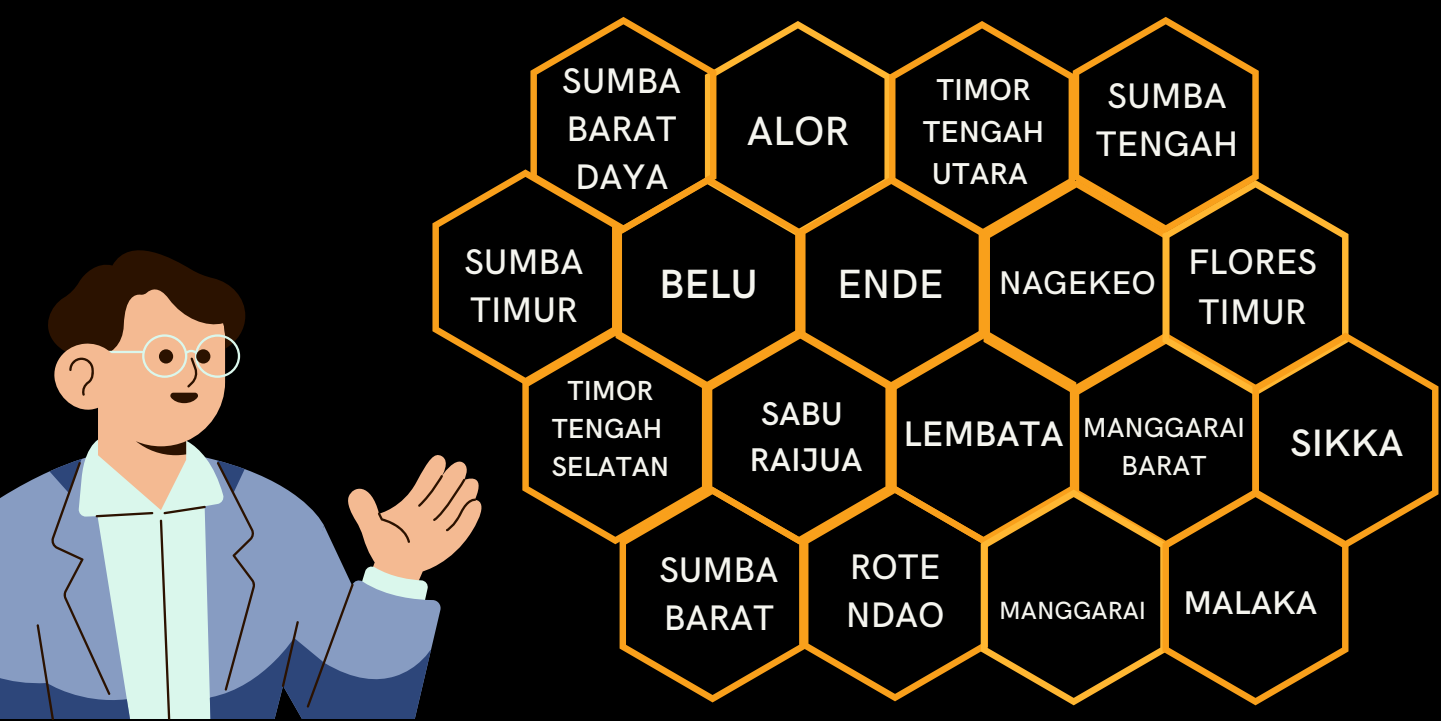

WILAYAH NTT

4.343
PESERTA

Total Jumlah Peserta Seleksi PPPK Tenaga Teknis Tahun 2022 Wilayah NTT

INSTANSI YANG MEMILIKI FORMASI SELEKSI PPPK TENAGA TEKNIS TAHUN 2022

TITIK LOKASI UJIAN WILAYAH NTT

- | | | | |
|---|------------------------|----|---|
| 1 | UPT BKN KUPANG | 8 | RUANG CAT BKPSDM KAB. SUMBA TIMUR |
| 2 | SMAN 1 ATAMBUA | 9 | STASIUN CAT BKPSDM KAB. SUMBA BARAT |
| 3 | SMKN 1 KEFAMENANU | 10 | GEDUNG CAT BKPSDM KAB. LEMBATA |
| 4 | SMP NEGERI 01 KALABAHI | 11 | GEDUNG CAT BKPSDM KAB. SUMBA BARAT DAYA |
| 5 | SMKN 1 MAUMERE | 12 | BKPSDM KAB. SUMBA TENGAH |
| 6 | SMA N 1 LARANTUKA | 13 | AULA KANTOR BUPATI SABU RAIJUA |
| 7 | SMKN 1 LABUAN BAJO | 14 | BKPSDM KAB. ENDE |