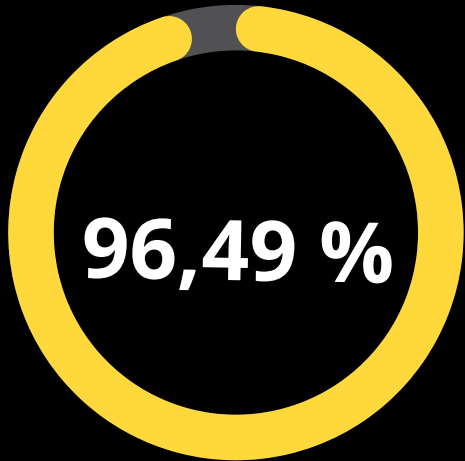

SELEKSI PPPK TENAGA TEKNIS TAHUN 2022 INSTANSI DAERAH WILAYAH KERJA KANTOR REGIONAL X BKN

Total Jumlah Peserta Seleksi PPPK Tenaga Teknis Tahun 2022 Instansi Daerah Wilayah Kerja Kantor Regional X BKN yang mengikuti seleksi di 22 Titik Lokasi Wilayah Kerja Kantor Regional X BKN

Tanggal Pelaksanaan

s/d

DATA KEHADIRAN PESERTA

HADIR

TIDAK HADIR

Total jumlah peserta yang hadir sebanyak 11.109 peserta dan tidak hadir sebanyak 404 peserta dari total peserta sebanyak 11.513 peserta

NILAI HASIL SELEKSI

Hasil seleksi PPPK tenaga teknis tahun 2022 memiliki nilai tertinggi sebesar 659 dan nilai terendah sebesar 5

SELEKSI PPPK TENAGA TEKNIS TAHUN 2022

WILAYAH BALI

627
PESERTA

Total Jumlah Peserta Seleksi
PPPK Tenaga Teknis Tahun
2022 Wilayah Bali